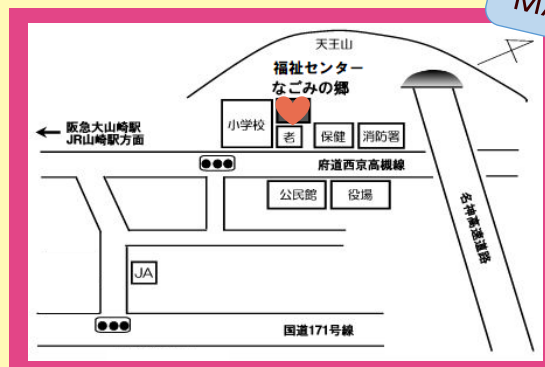

正解した方には素敵な
プレゼントをご用意♡

ボランティア体験コーナー

- ★団体活動紹介
- ★ふくし体験コーナー
町内で活躍している
ボランティアを
体験して
みましょう!!

大山崎町社会福祉協議会

〈大山崎町災害ボランティアセンター〉
災害ボランティアセンター備品展示
防災食配付 (なくなり次第終了)

〈認知症啓発コーナー〉

来年1月上映予定の認知症啓発映画の
お知らせや認知症クイズもあります。

〈フードドライブ〉

ご自宅に余っている食材等
受け付けます。
(賞味期限3カ月以上
生もの除く)

社協YouTubeチャンネル

あかりちゃん祭
CM放映中

手話解説もやって
います!

体験してみよう!

- ★福祉用具体験コーナー
- ★大山崎難聴者友の会
- ★モールス信号
- ★手旗信号

なごみの郷ギャラリー

「なごみの郷」芸術家
たちの作品が
展示されます

ボッチャで熱戦!

パラリンピックで日本は
個人金メダル、団体銀メダルを
獲得しました!
ぜひ、この機会に「ボッチャ」を
体験してみませんか? ?

- 会場にお越しの際は、不織布マスクの着用をお願いいたします。
- 当日会場には、駐車場はございません。公共交通機関、バイク、自転車をご利用ください。
- 当日会場には、ゴミ箱はございません。ゴミのお持ち帰りにご協力をお願いいたします。また、購入品を持ち帰る用のマイバックのご持参にもご協力をお願いいたします。

周辺
MAP