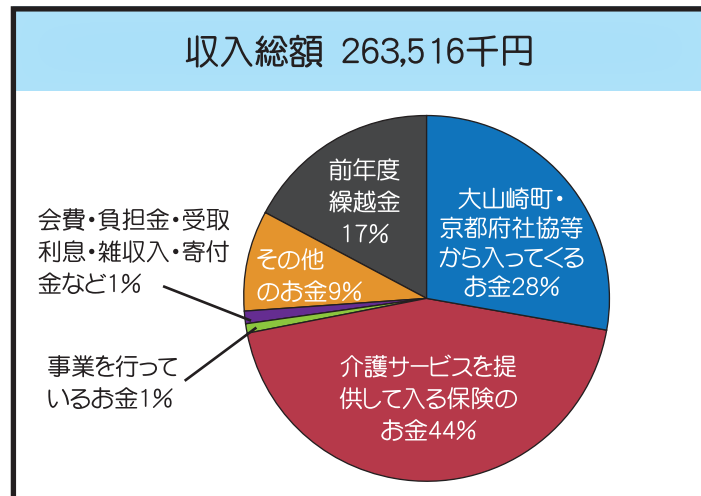

平成29年度 決算報告

社協会費にご協力頂き、ありがとうございます!

平成30年7月より強化月間で活動しました

中間報告
社協会費(8月31日時点)
2,149,000円
となりました

<平成30年度【第一次】特別会員&賛助会員名簿(敬称省略・順不同)>

2万円 ノーブルレーダース パナソニックエイジフリー介護チェーン 京都乙訓 1万円 NPO法人 やまびこ アサヒビール大山崎山荘美術館 あまこども診療所 円明寺郵便局 太田内科医院 乙訓医師会 オリックスファシリティーズ "株式会社スコーポレーション関西" 富士電工	川戸 徳郎 河原崎 進 観音寺 京都銀行長岡支店 京都中央農協大山崎支店 五島電気建設 サントリービール(株)京都ビール工場 柴田造園 大建工業(株) 本建工 ダイハツ(株)京都工場 典座(株) 天理教京電分教会 東亜セイコー(株)	東洋製鉄(株)京都工場 トーセ(株) 中川医院 中河乳業(株) 七岡内科医院 日本プラスチック製砥研 マクセル株式会社 平井商店 真鍋宗平 みのる印刷株式会社 トサイケルヤマザキ(株) 洛和ヴィラ大山崎 離宮八幡宮 (有)スマイルケア	(有)ヤマシロ商会 松山 喜司夫 森田恵三社会保険労務士事務所 下田 正義 山本 衣里 杉山 英樹 中條 郁 塚本 浩司 本多 幸雄 (有)恵嶋産業 (有)タカハシ塗装 本部 文雄

6千円 深井 忠義 5千円 (株)エヌケイビー 寿司銀水 カミノ建設(株) 安井奎工務店(株) 山崎駅前郵便局 荻野 和雄 青木 繁男 3千円 Pao café tabitabi アキツ産業(株) 井上 亮聖 植新酒店 うめやま歯科医院 大山崎町シルバー人材センター 大山崎ゆう薬局 鹿島道路(株) 勝瀬 光裕 (株)ENEOSウイング (株)大山崎電化サービス (株)斎藤建工 株式会社杉谷工房 岸 貞義 喫茶ヒロ 京都新聞 大山崎販売所 京都信用金庫西山天王山支店 小西 和子 小林 正樹 佐伯 博子 大生緑建(株) 宅配クック123 長福寺	坪内マンション 西田 幸永 西出歯科 はしもと整骨院 はせがわ歯科クリニック はっとり歯科医院 平田 弘一 宝積寺 横田商店 妙喜庵 山崎工一(株)整骨院 (有)デュー大山崎 よねざわ動物病院 渡辺歯科医院 小西 眞智子 岸本 勝治 スリーピングショップさかば 築山 祐介 円明寺電化センター(有) 株式会社エール 有限会社マリンベビー 乙訓調剤薬局大山崎店 薫谷 信郎 飯田 寛 田所 隆司 壺内 重博 片山 春美 南 健一 大同 利明 赤木 明代 米村 久美 小野 史子 中野 史子 稲葉 信子 山口 幾世	調子 肇 松田 信子 新留 雅也 並河 正美 河原崎 千鶴子 嶋田 睦子 上嶋 謙三 鮫原 淳 田中 一成 斉藤 秀孝 池上 了 大西 博之 野田 利幸 山岡 剛 久貝 茂 吉田 知英 中村 真美 山元 登志夫 松村 実生 寺井 昭博 北村 光子 林 亨 松岡 正人 田村 聡 沼田 亨 今村 幸弘 飯山 万起子 皿谷 吉彦 辻野 学 松岡 正己 矢野 雅之 堀井 正光 田中 一夫 福島 克彦 飯山 一隆 垣内 敦史	北村 知代子 森田 千絵子 長尾 雅也 植松 満子 カフェ ソフィア 小泉 民枝 山中 敬弘 辻 純平 大林 勝 栢野 治夫 梶野 尚男 河原崎 貞弘 松田 節 真継 哲男 河原崎 清隆 恵嶋 繁夫 坂本 義男 二宮 和子 今井 登美子 佐藤 泰敏 中鋪 敬二 平井 芳枝 平井 節子 村井 須磨子 林 隆夫 井ノ本 明男 嶋田 勝 かめや本家 木村 富田 修一 北口 山本米穀店 肥後 弘幸 片庭 池田 弘 湯浅

善意のご寄付

◆グランドゴルフ山城北レディス大会 ホールインワン基金	2,200円
◆京都府立第五中学校 乙訓会	4,274円
◆夏祭り・盆踊り大会実行委員会	3,000円

ありがとうございます
皆様からお寄せいただいた善意のご寄附は、地域福祉推進のために大切に活用させていただきます