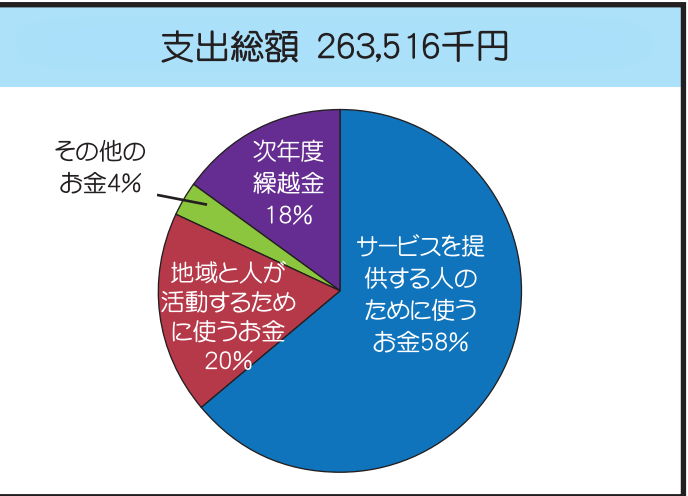

平成29年度 決算報告

社協会費にご協力頂き、ありがとうございます!

平成30年7月より強化月間で活動しました

中間報告
社協会費(8月31日時点)
2,149,000円
となりました

<平成30年度【第一次】特別会員&賛助会員名簿(敬称省略・順不同)>

2万円 ノーブルレーダース パナソニックエイジフリー介護チェーン 京都乙訓 1万円 NPO法人 やまびこ アサヒビール大山崎山荘美術館 あまこども診療所 円明寺郵便局 太田内科医院 乙訓医師会 オリックスファシリティーズ "株式会社スコーポレーション関西" 富士電工	川戸 徳郎 河原崎 進 観音寺 京都銀行長岡支店 京都中央農協大山崎支店 五島電気建設 サントリービール(株)京都ビール工場 柴田造園 大建工業(株) 本建工 ダイハツ(株)京都工場 典座(株) 天理教京電分教会 東亜セイコー(株)	東洋製鉄(株)京都工場 トーセ(株) 中川医院 中河乳業(株) 七岡内科医院 日本プラスチック製砥研 マクセル株式会社 平井商店 真鍋宗平 みのる印刷株式会社 トサイケルヤマザキ(株) 洛和ヴィラ大山崎 離宮八幡宮 (有)スマイルケア	(有)ヤマシロ商会 松山 喜司夫 森田恵三社会保険労務士事務所 下田 正義 山本 衣里 杉山 英樹 中條 郁 塚本 浩司 本多 幸雄 (有)恵嶋産業 (有)タカハシ塗装 本部 文雄

6千円 深井 忠義 5千円 (株)エヌケイビー 寿司銀水 カミノ建設(株) 安井奎工務店(株) 山崎駅前郵便局 荻野 和雄 青木 繁男 3千円 Pao café tabitabi アキツ産業(株) 井上 亮聖 植新酒店 うめやま歯科医院 大山崎町シルバー人材センター 大山崎ゆう薬局 鹿島道路(株) 勝瀬 光裕 (株)ENEOSウイング (株)大山崎電化サービス (株)斎藤建工 株式会社杉谷工房 岸 貞義 喫茶ヒロ 京都新聞 大山崎販売所 京都信用金庫西山天王山支店 小西 和子 小林 正樹 佐伯 博子 大生緑建(株) 宅配クック123 長福寺	坪内マンション 西田 幸永 西出歯科 はしもと整骨院 はせがわ歯科クリニック はっとり歯科医院 平田 弘一 宝積寺 横田商店 妙喜庵 山崎工一(株)整骨院 (有)デュー大山崎 よねざわ動物病院 渡辺歯科医院 小西 眞智子 岸本 勝治 スリーピングショップさかば 築山 祐介 円明寺電化センター(有) 株式会社エール 有限会社マリンベビー 乙訓調剤薬局大山崎店 薫谷 信郎 飯田 寛 田所 隆司 壺内 重博 片山 春美 南 健一 大同 利明 赤木 明代 米村 久美 小野 史子 中野 史子 稲葉 信子 山口 幾世	調子 肇 松田 信子 新留 雅也 並河 正美 河原崎 千鶴子 嶋田 睦子 上嶋 謙三 鮫原 淳 田中 一成 斉藤 秀孝 池上 了 大西 博之 野田 利幸 山岡 剛 久貝 茂 吉田 知英 中村 真美 山元 登志夫 松村 実生 寺井 昭博 北村 光子 林 亨 松岡 正人 田村 聡 沼田 亨 今村 幸弘 飯山 万起子 皿谷 吉彦 辻野 学 松岡 正己 矢野 雅之 堀井 正光 田中 一夫 福島 克彦 飯山 一隆 垣内 敦史	北村 知代子 森田 千絵子 長尾 雅也 植松 満子 カフェ ソフィア 小泉 民枝 山中 敬弘 辻 純平 大林 勝 栢野 治夫 梶野 尚男 河原崎 貞弘 松田 節 真継 哲男 河原崎 清隆 恵嶋 繁夫 坂本 義男 二宮 和子 今井 登美子 佐藤 泰敏 中鋪 敬二 平井 芳枝 平井 節子 村井 須磨子 林 隆夫 井ノ本 明男 嶋田 勝 かめや本家 木村 富田 修一 北口 山本米穀店 肥後 弘幸 片庭 池田 弘 湯浅

善意のご寄付

◆グランドゴルフ山城北レディス大会 ホールインワン基金	2,200円
◆京都府立第五中学校 乙訓会	4,274円
◆夏祭り・盆踊り大会実行委員会	3,000円

ありがとうございます
皆様からお寄せいただいた善意のご寄附は、地域福祉推進のために大切に活用させていただきます