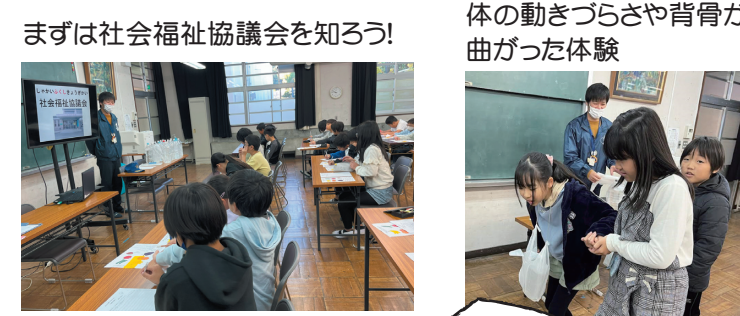

### 報告 大山崎町総合防災訓練

11/19(日) 大山崎町防災会議主催の防災フェアにおける防災啓発ブースに出展しました。当日は、災害ボランティアセンターの啓発・防災スリッパづくり・おもちゃ病院 福知様から「防災と電池」のお話をしてもらいました。

### 災害ボランティアセンターとは？

いざ、大山崎町が被災地となった場合、誰に助けを求めればいいんだっけ？被災地・被災者の声を聞いて被災支援ボランティアや協力団体との連携する機関として、平成28年に大山崎町社協に誕生しました。いわば、被災者と災害支援ボランティアを『つなげる』場所。災害だけでなく、日頃からできる災害に強い「まちづくり」を地域住民の声・協力団体などで作り上げていきます。災害ボランティアに事前登録をされた方は、災害時に対応する研修や訓練のご案内をさせていただきます。申込フォームはこちら⇒

### 報告 大山崎第二小学校福祉教育

第二大山崎小学校4年生のみなさんによる高齢者体験となごみの郷のデイサービス見学が行われました。

まずは社会福祉協議会を知ろう！ 体の動きづらさや背骨が曲がった体験 手の感覚を鈍くする体験 体験を通して、お年寄りの気持ちに寄り添えました

ミュージックケアで利用者の方と鳴子を使って盛り上がりました。

102歳の方から人生の教訓を学びました！

子ども達も利用者の方も楽しい1日となりました。